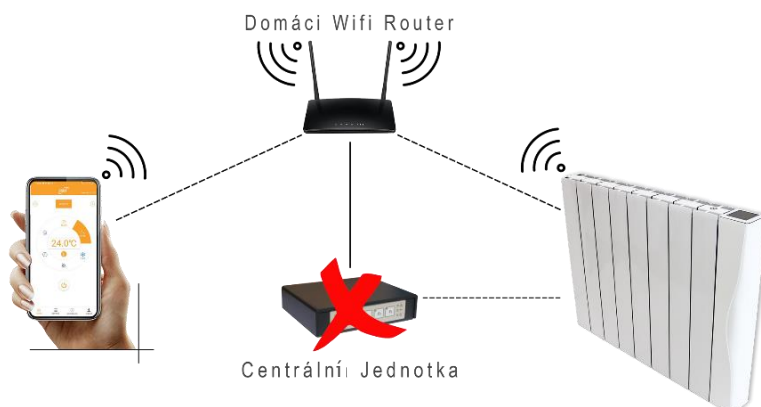

APLIKACE DOSTUPNÁ NA:

Velkou výhodou je i to, že k ovládání radiátoru není potřeba žádné další příslušenství. Radiátor se připojí přímo k vašemu domácímu routeru bez nutnosti konfigurace.