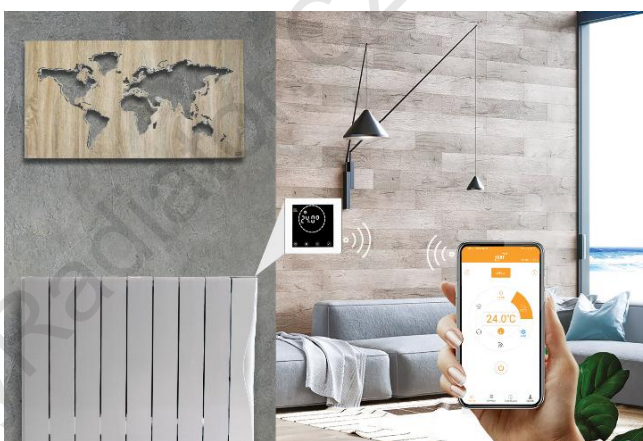

OVLÁDÁNÍ RADIÁTORU PŘES WI-FI

Hlavní předností elektrického olejového radiátoru IQ Line Oil WiFi je jeho ovládání prostřednictvím mobilní aplikace.

Instalací aplikace do vašeho mobilního telefonu či tabletu můžete radiátor ovládat přes wi-fi síť na dálku z jakéhokoliv místa na světě.

Kromě nastavené teploty můžete mít přehled i o aktuálních teplotách v jednotlivých místnostech, což vám může přinést ještě více klidu, že je ve vašem domě vše v naprostém pořádku.